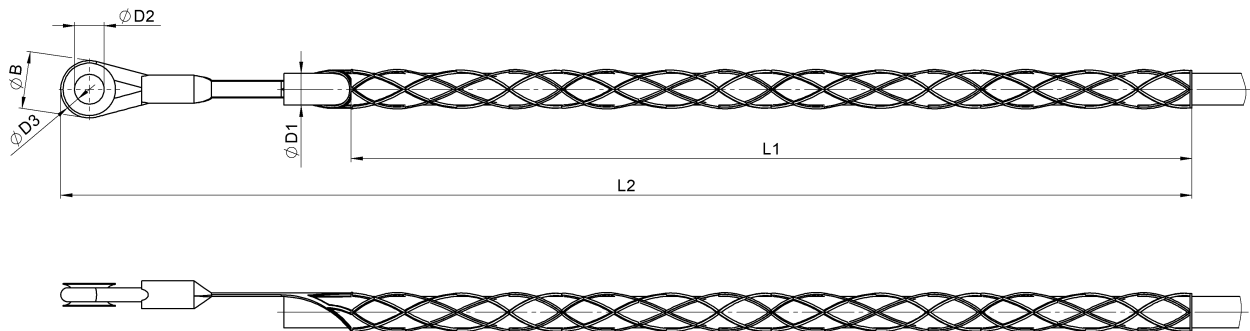

## Cable pulling grips with one eyelet

### Order number

61-Z1-...

Material number	Order number	Ø D1	L1	L2	Ø B	Ø D2	Ø D3	Material	Safe bearing load [kg]
1036968	61-Z1-10	7-10	400	550	28-30	16-17	6-7	Steel, galvan.	200
1036969	61-Z1-15-001	10-15	400	550	28-30	16-17	6-7	Steel, galvan.	250
3006290	61-Z1-15-002	10-15	400	550	28-30	16-17	6-7	Stainless steel	250
1036970	61-Z1-20-001	15-20	400	600	32-35	16-17	8-10	Steel, galvan.	400
1157056	61-Z1-20-002	15-20	400	600	32-35	16-17	8-10	Stainless steel	400
3054221	61-Z1-25-001	20-25	400	600	32-35	16-17	8-10	Steel, galvan.	680
3057565	DE-0400784-0002	20-25	400	600	32-35	16-17	8-10	Stainless steel	680
93702	61-Z1-30-001	25-30	450	650	35-38	16-17	9-11	Steel, galvan.	500
1156570	61-Z1-30-002	25-30	450	650	35-38	16-17	9-11	Stainless steel	500
1036972	61-Z1-40	30-40	450	650	40-42	19-20	10-12	Steel, galvan.	750
1036973	61-Z1-50	40-50	450	650	46-48	19-20	13-15	Steel, galvan.	1300
1036974	61-Z1-60	50-60	500	700	48-50	19-20	13-15	Steel, galvan.	1500